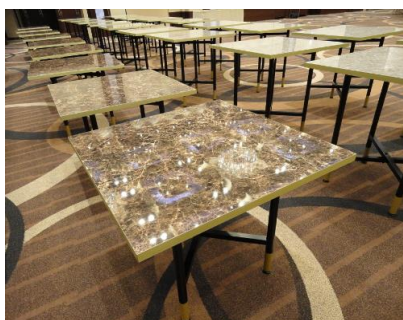

Episode 061

ホテル宴会場にスプレッドテーブルを納入しました

件名…Kホテル
所在地…東京都
受注内容…スプレッドテーブル別注 50台、
天板台車 5台、脚台車 5台。
納入年月…2015年3月
担当…山田

デザインパイプ

スプレッドテーブルにオリジナル性を求められ、脚部にゴールド色のデザインパイプを、天板木口もゴールド色樹脂巻きとし、豪華な感じになりました。また、天板裏に運びやすいように取っ手をつけています。スクラッチレスメラミン3種、高さ2種の組合せで変化のある使い方ができると好評をいただきました。

脚用台車

天板裏の取っ手

台車の当たり止めは標準仕様

Episode 062

大学のカフェテリアにベンチ、特注テーブルを納入しました

件名…W大学
所在地…東京都
受注内容…ベンチ、テーブル式
納入年月…2015年3月
担当…横山

仕切付可動テーブル