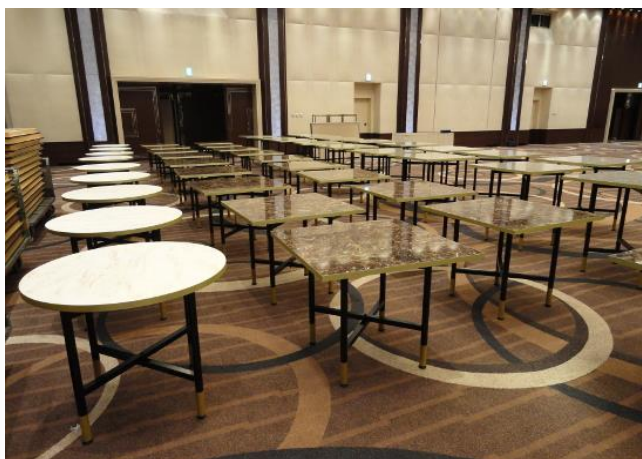

Episode 061

ホテル宴会場にスプレッドテーブルを納入しました

件名…Kホテル
所在地…東京都
受注内容…スプレッドテーブル別注 50台、
天板台車 5台、脚台車 5台。
納入年月…2015年3月
担当…山田

デザインパイプ

スプレッドテーブルにオリジナル性を求められ、脚部にゴールド色のデザインパイプを、天板木口もゴールド色樹脂巻きとし、豪華な感じになりました。また、天板裏に運びやすいように取っ手をつけています。スクラッチレスメラミン3種、高さ2種の組合せで変化のある使い方ができると好評をいただきました。

脚用台車

天板裏の取っ手

台車の当たり止めは標準仕様

Episode 062

大学のカフェテリアにベンチ、特注テーブルを納入しました

件名…W大学
所在地…東京都
受注内容…ベンチ、テーブル式
納入年月…2015年3月
担当…横山

仕切付可動テーブル