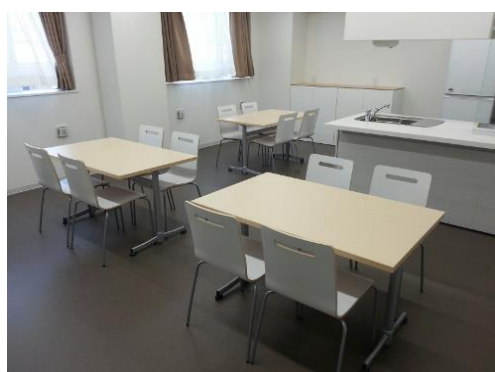

Episode 063

小学校パソコン教室に特注PCテーブル・ベンチを納入しました

件名…S小学校
所在地…神奈川県
納入商品…PCテーブル・ベンチ
納入年月…2015年3月
担当…山田

小学校の統合により、余裕教室をパソコンルームに活用された案件。他校のパソコンデスクのスケッチをもとに特注製作を望まれ、図面化・製作しました。教室の4面外側に向かうレイアウトで2サイズを組合せ、希望通りのものが納まったと喜ばれました。

Episode 064

消防署の仮眠室に特注シングルベッドを納入しました

件名…S消防署
所在地…神奈川県相模原市
納入製品…特注シングルベッド
納入年月…2015年3月
担当…飯嶋

■ベッドは三交代で使用されるため、大型収納箱を三杯備え、寝具セットが3組入られます。BHも高めの590で、楽に降りられるというメリットもあります。

Episode 065

企業の社員寮に家具、木製ベッドを納入しました

件名…A社 社員寮
所在地…東京都
納入製品…木製ベッド他
納入年月…2015年5月
担当…横山

食堂テーブル・イス