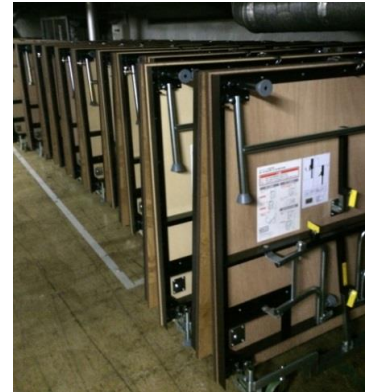

Episode 069

ホテルにステージ&スカートを大量納入しました

件名…Tホテル
所在地…東京都
受注内容…ポータブルステージ40台、
ステージスカート40台分
納入年月…2015年6月
担当…山田