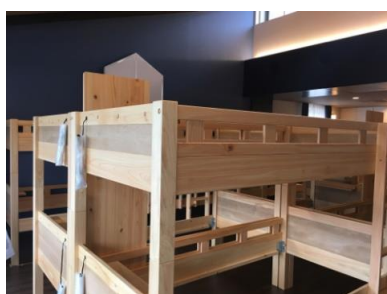

Episode 136

大学キャンパスの宿泊施設に特注木製二段ベッドを納入しました

件名…T大学 南さつまキャンパス  
 所在地…鹿児島県  
 納入商品…木製二段ベッド 24台  
                   木製ベッド 2台  
 納入年月…2017年11月  
 担当…山田

納入設置時の様子

南さつまキャンパスの学生と教員向けの宿泊施設建設に伴い、木製二段ベッドを特注製作・納入しました。プライバシーに配慮した目隠しパネルや棚板、コンセントを装備し、快適でリラックスできる空間との内装コンセプトにマッチするベッドになりました。シングルベッドは教員宿泊室に納入しています。