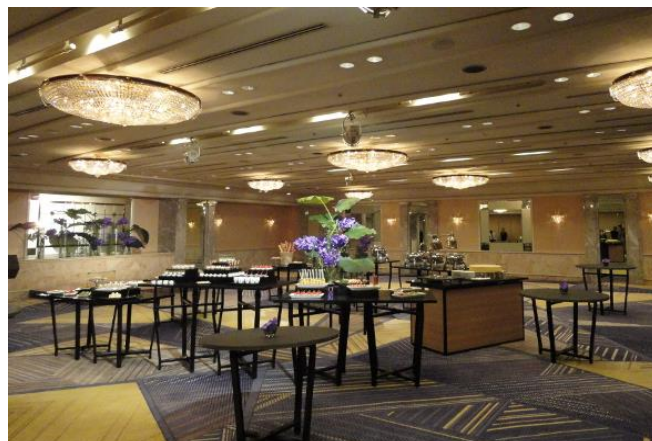

※MG-100 テーブル脚を10cm高くするための金具を開発。脚上部にセットして使用します。

セミナースタイル／大宴会場

■ホテル側撮影会に同席して撮影

セミナースタイル／中宴会場

ビュッフェスタイル

宴会場備品入替えの大型プロジェクト案件。1年半前から商品プレゼン、選定作業、試作品製作を経て、大型受注につながりました。テーブルはSICO社と共同開発、イスはSKS社(マレーシア)の特注製品です。テーブルは3月、イスは5月と2回に分けての搬入でしたが、ホテル側の全面協力を得られ、スムーズに搬入できました。