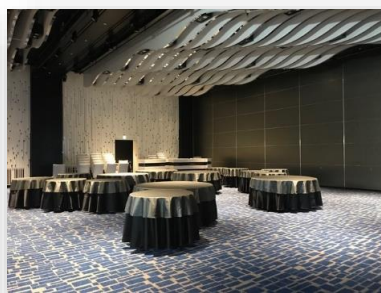

【参考写真】

テーブルMN型別注