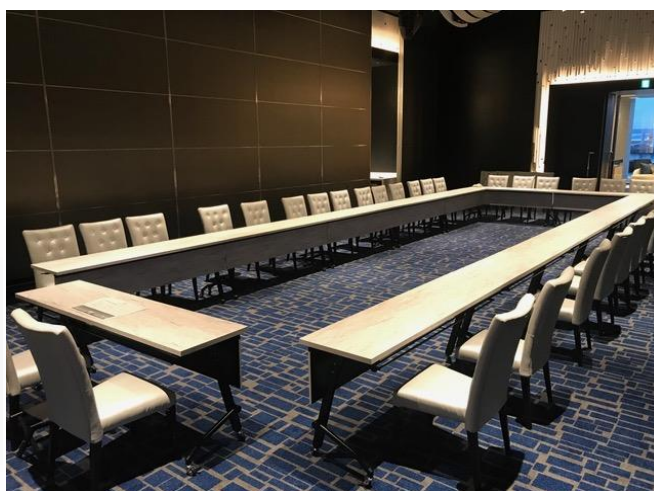

Episode 169

会員制リゾートホテルに別注テーブルを納入しました

件名…Lクラブ
所在地…愛知県蒲郡市
納入商品…テーブルTE型 70台
                  テーブルMN型 30台
納入年月…2019年3月
担当…山田

テーブルTE型 別注