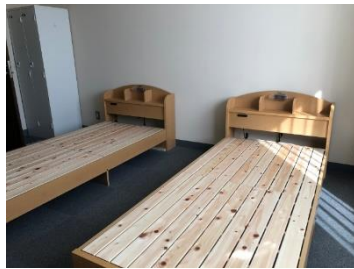

ITO SANGYO MAIL NEWS

vol.096 release 210510

Episode 203

総合運動公園の合宿所に別注ベッドを納入しました

所在地…栃木県
納入商品…ベッド
納入年月…2021年3月
担当…山田

折畳みベッド 2台

LサイズのIBS-201L 23台
同IBS-201Lパネル付 23台

※プライバシーに配慮
パネル付

床板強化仕様

木製ベッドIBW-304別注 4台
サイズ別注、マットレスLサイズ、読書灯付

一段ベッド 2台

体格の大きなスポーツ選手向けのLサイズ二段ベッド、木製ベッドを納入。二段ベッドは通路スペースを余裕持たせる垂直梯子として、前後のプライバシー確保のため、半数はパネル付としています。木製ベッドもLサイズ別注&床板強化仕様です。

Episode 204

オフィスにパーソナルブースを納入しました

所在地…大阪市
納入商品…パーソナルブース
納入年月…2021年4月
担当…西畠

担当者個別打合せスペースとして活用されるブースです。フェルト貼りパネルで吸音効果があります。