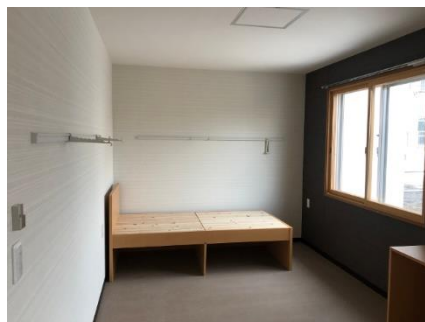

ITO SANGYO MAIL NEWS

vol.106 release 220307

Episode 223

民間企業 寮室に特注家具を納入しました

所在地…青森市

納入商品…寮室家具トータル

:デスク、クローゼット、ベッド、
チェスト、シューズボックス

納入年月…2022年2月

担当…山田

シューズボックス

寮室 78室

デスク、クローゼット

【参考写真】ラウンジ

ベッドIBW-101D

床下H350タイプ 大型スーツケースが
床下にラクラク収納できます。

ユニヴァーサル室 1室

デスク、クローゼット、チェスト

ベッド

シューズボックス