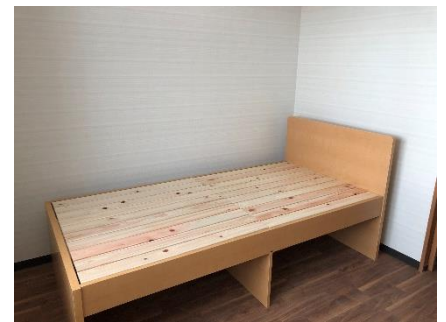

ITO SANGYO MAIL NEWS

vol.106 release 220307

Episode 223

民間企業 寮室に特注家具を納入しました

所在地…青森市

納入商品…寮室家具トータル

:デスク、クローゼット、ベッド、
チェスト、シューズボックス

納入年月…2022年2月

担当…山田

シューズボックス

寮室 78室

デスク、クローゼット

【参考写真】ラウンジ

ベッドIBW-101D

床下H350タイプ 大型スーツケースが
床下にラクラク収納できます。

ユニヴァーサル室 1室

デスク、クローゼット、チェスト

ベッド

シューズボックス