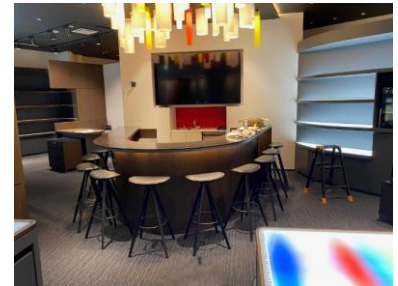

ITO SANGYO MAIL NEWS

vol.116

release 230110

Episode 242

ワイングラスメーカーのショップに特注造作家具を納入しました

所在地…大阪市

受注内容…

ショップ内特注家具一式

納入年月…2022年10月

担当…水野

2段式のカウンター／キャスターで移動可能。天板は内照式。

Uの字カウンター
ワインのテイスティングを行う

丸テーブル
キャスター付で移動可能

壁面造作／ワインセラーや大型商品を展示するための特注棚。

壁面造作棚
内照式の棚を壁一面に造り付け。ワイングラスを飾るメインの陳列棚。

テーブル収納カウンター