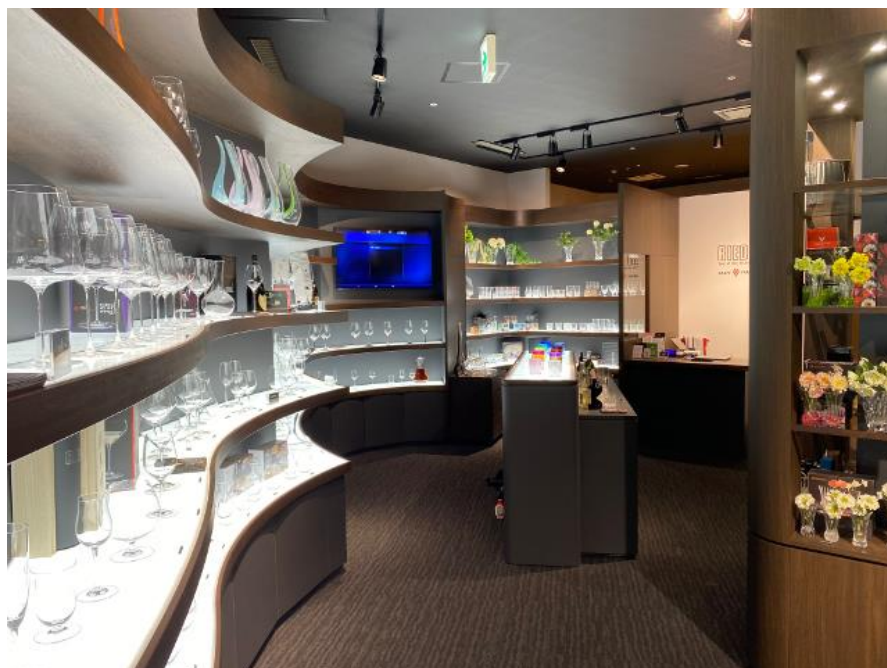

納入年月…2022年10月

担当…水野

2段式のカウンター／キャスターで移動可能。天板は内照式。

Uの字カウンター
ワインのテイスティングを行う

丸テーブル
キャスター付で移動可能

壁面造作／ワインセラーや大型商品を展示するための特注棚。

壁面造作棚
内照式の棚を壁一面に造り付け。ワイングラスを飾るメインの陳列棚。

テーブル収納カウンター