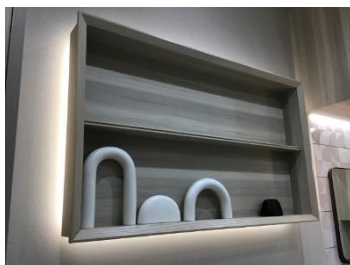

ITO SANGYO MAIL NEWS

vol.123

release 230807

Episode 255

美容クリニック カウンセリングルームに特注造作家具を納入しました

所在地…東京都中央区

納入商品…

特注造作家具4タイプ

納入年月…2023年5月

担当…水野

クリニック エントランス

カウンセリングルームの壁一面に造り付けた収納家具A,B

スチール、パイプ、ガラスで作った特注棚

Episode 256

ホテルに宴会イスを納入しました

所在地…神奈川県川崎市

納入商品…SKS宴会イス

納入年月…2023年7月

担当…山田

アルミチェア BCS-Fuyu-J 130脚