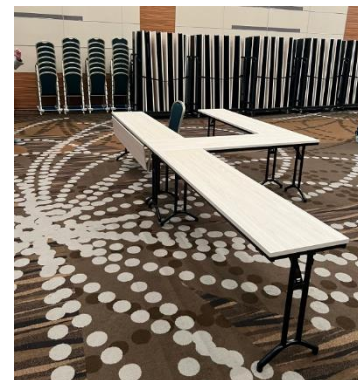

担当…山田

※納入明細

カンファレンステーブルBT-D型

1800*450*H720

幕板脱着タイプ 300台

専用幕板 110枚

台車／BT型D450専用縦積台車

10台積載用 30台